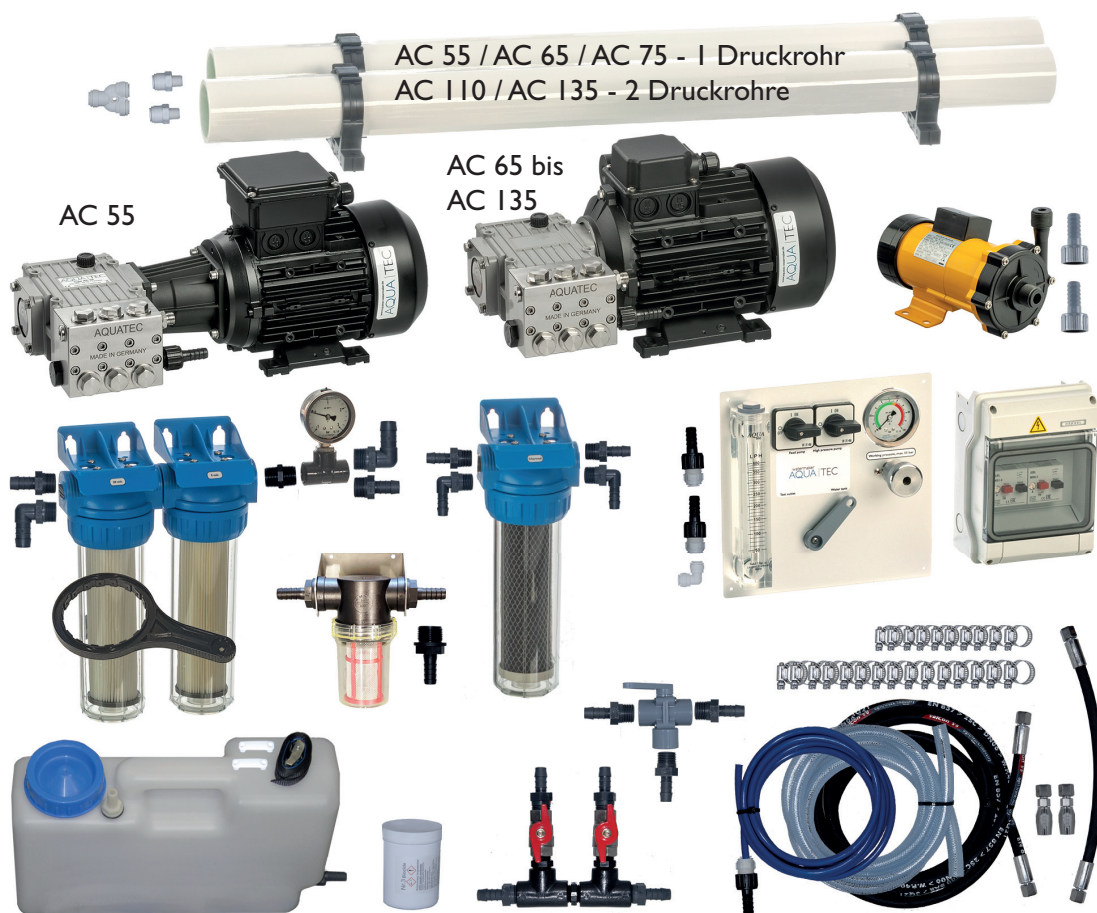

## Lieferumfang AC 55 bis AC 135

- Pumpenkopf Duplex-Edelstahl 1.4462
- Druckregulierventil Duplex-Edelstahl 1.4462
- Edelstahl-Hochdruckmanometer
- Edelstahl-Vordruckmanometer für Seewasserzulauf
- Effiziente Förderpumpe
- Tank für Konservierung und Reinigung
- Ausführliches Handbuch in Deutsch oder Englisch

Borddurchlass, Seeventil und Anschlusskabel sind bordseitig zu stellen.  
 Vollständige Stückliste siehe letzte Seite

Option: Service- Kit AC Anlagen

Je 4 Filterpatronen 5 und 20 Micron, 2 Filterpatronen Kohlefilter.

Acid, Alkaline, Biozid ~ (500, 400, 600 Gr.) zum Reinigen/ Konservieren.

1 Satz Nieder- und Hochdruckdichtungen für HP-Pumpe, 1 Ventilsatz mit 6 Ventilen.

O-Ring Kit für HP Pumpe und Membrangehäuse.

Bei dieser Option entfällt die kleinere Menge Biozid enthalten in der Standardlieferung.